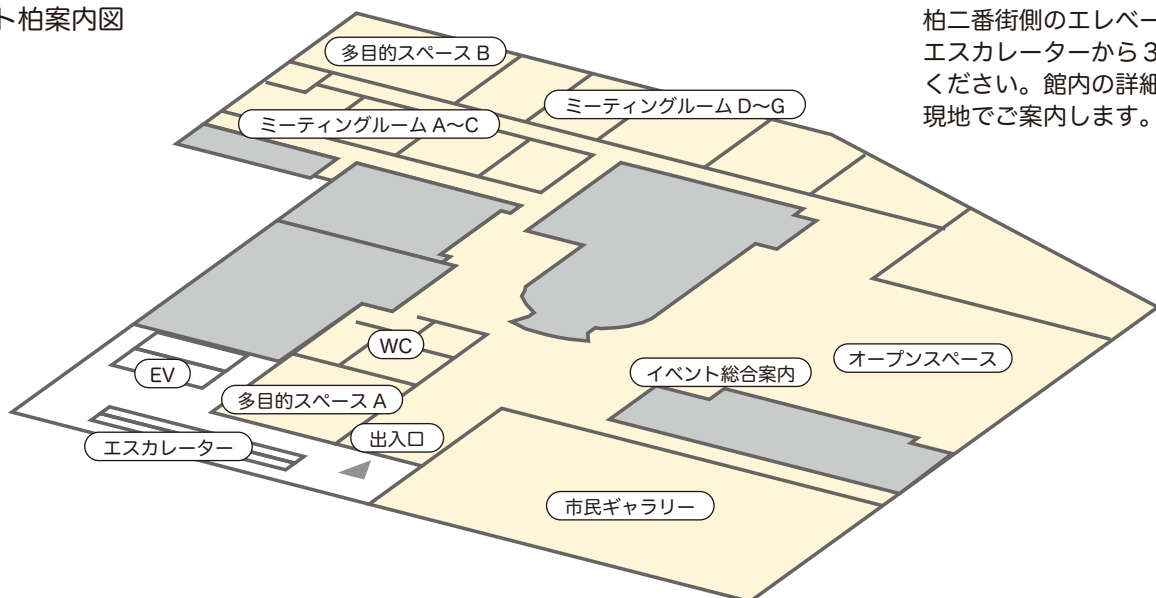

17:00~17:30 お話し会  
多目的 B  
語り、絵本、パネルシアター、手遊びなど  
主催：Junの星

19:00~20:00 柏市内外の中高生による演劇上演  
多目的 B  
主催：劇団:Aqua mode planning

10:00~15:00 オープンスペース  
市民活動団体の写真・作品・ポスター展

活動写真展・手作りお菓子の販売  
青空共同保育「どんぐり」

折り紙教室コーナー 東葛柏福祉会  
マドレーヌの販売 スペース若柴

手作り小物品の販売  
NPO 柏・地域福祉ネット “風の木”

パレット柏案内図

柏二番街側のエレベーター、またはエスカレーターから3階に上がってください。館内の詳細については現地でご案内します。

- 10:00~11:30 D 健康寿命を延ばす リフォームの時代がやってきた！  
住宅環境がどのように健康に影響するか、どんなリフォームが有効か  
主催：“木の家づくり” から環境・健康を考える会
- 10:00~11:30 E 講座「高齢社会の“生き方”お節介プロジェクト」  
関心のあることは？やってみたいことは？できることは？  
主催：NPO 柏・地域福祉ネット風の木
- 9:10~11:45 F・G 市民無料相談会（9:10~9:55、10:05~10:50、11:00~11:45）  
主催：老いじたくあんしんねっと
- 10:00~12:00、13:30~15:00 健康スポーツ吹矢  
多目的 B 年齢を問わず、楽しくイキイキ体験  
主催：健康スポーツ吹矢 柏吹会
- 12:30~14:30 C みずぶトークタイム&ユニーク“朗詠”会  
主催：金子みずぶ詩朗読コーチング会
- 13:00~14:30 E 南京玉すだれ披露と体験  
主催：おかめひょっとこ（南京玉すだれ）
- 13:00~14:30 F・G 認知症予防と料理についての発表と活動紹介  
主催：柏脳トレ料理クラブ
- 12:50~13:20 多目的 B 太極拳表演  
主催：百尺竿頭 太極拳
- 13:00~14:00 A・B 体を動かしながらやさしい楽しい銭太鼓とどじょうすくい  
主催：翔の会
- 13:30~14:30 D 笑って元気！笑いヨガ体験  
主催：柏・笑いヨガクラブ
- 15:15~17:45 多目的 B 柏市は転ばない街日本一！さてあなたの歩行年齢は？  
簡易体力測定 2ステップ値、足指力、簡易姿勢チェック（先着 30 名）  
主催：柏の葉ポールウォーキングクラブ